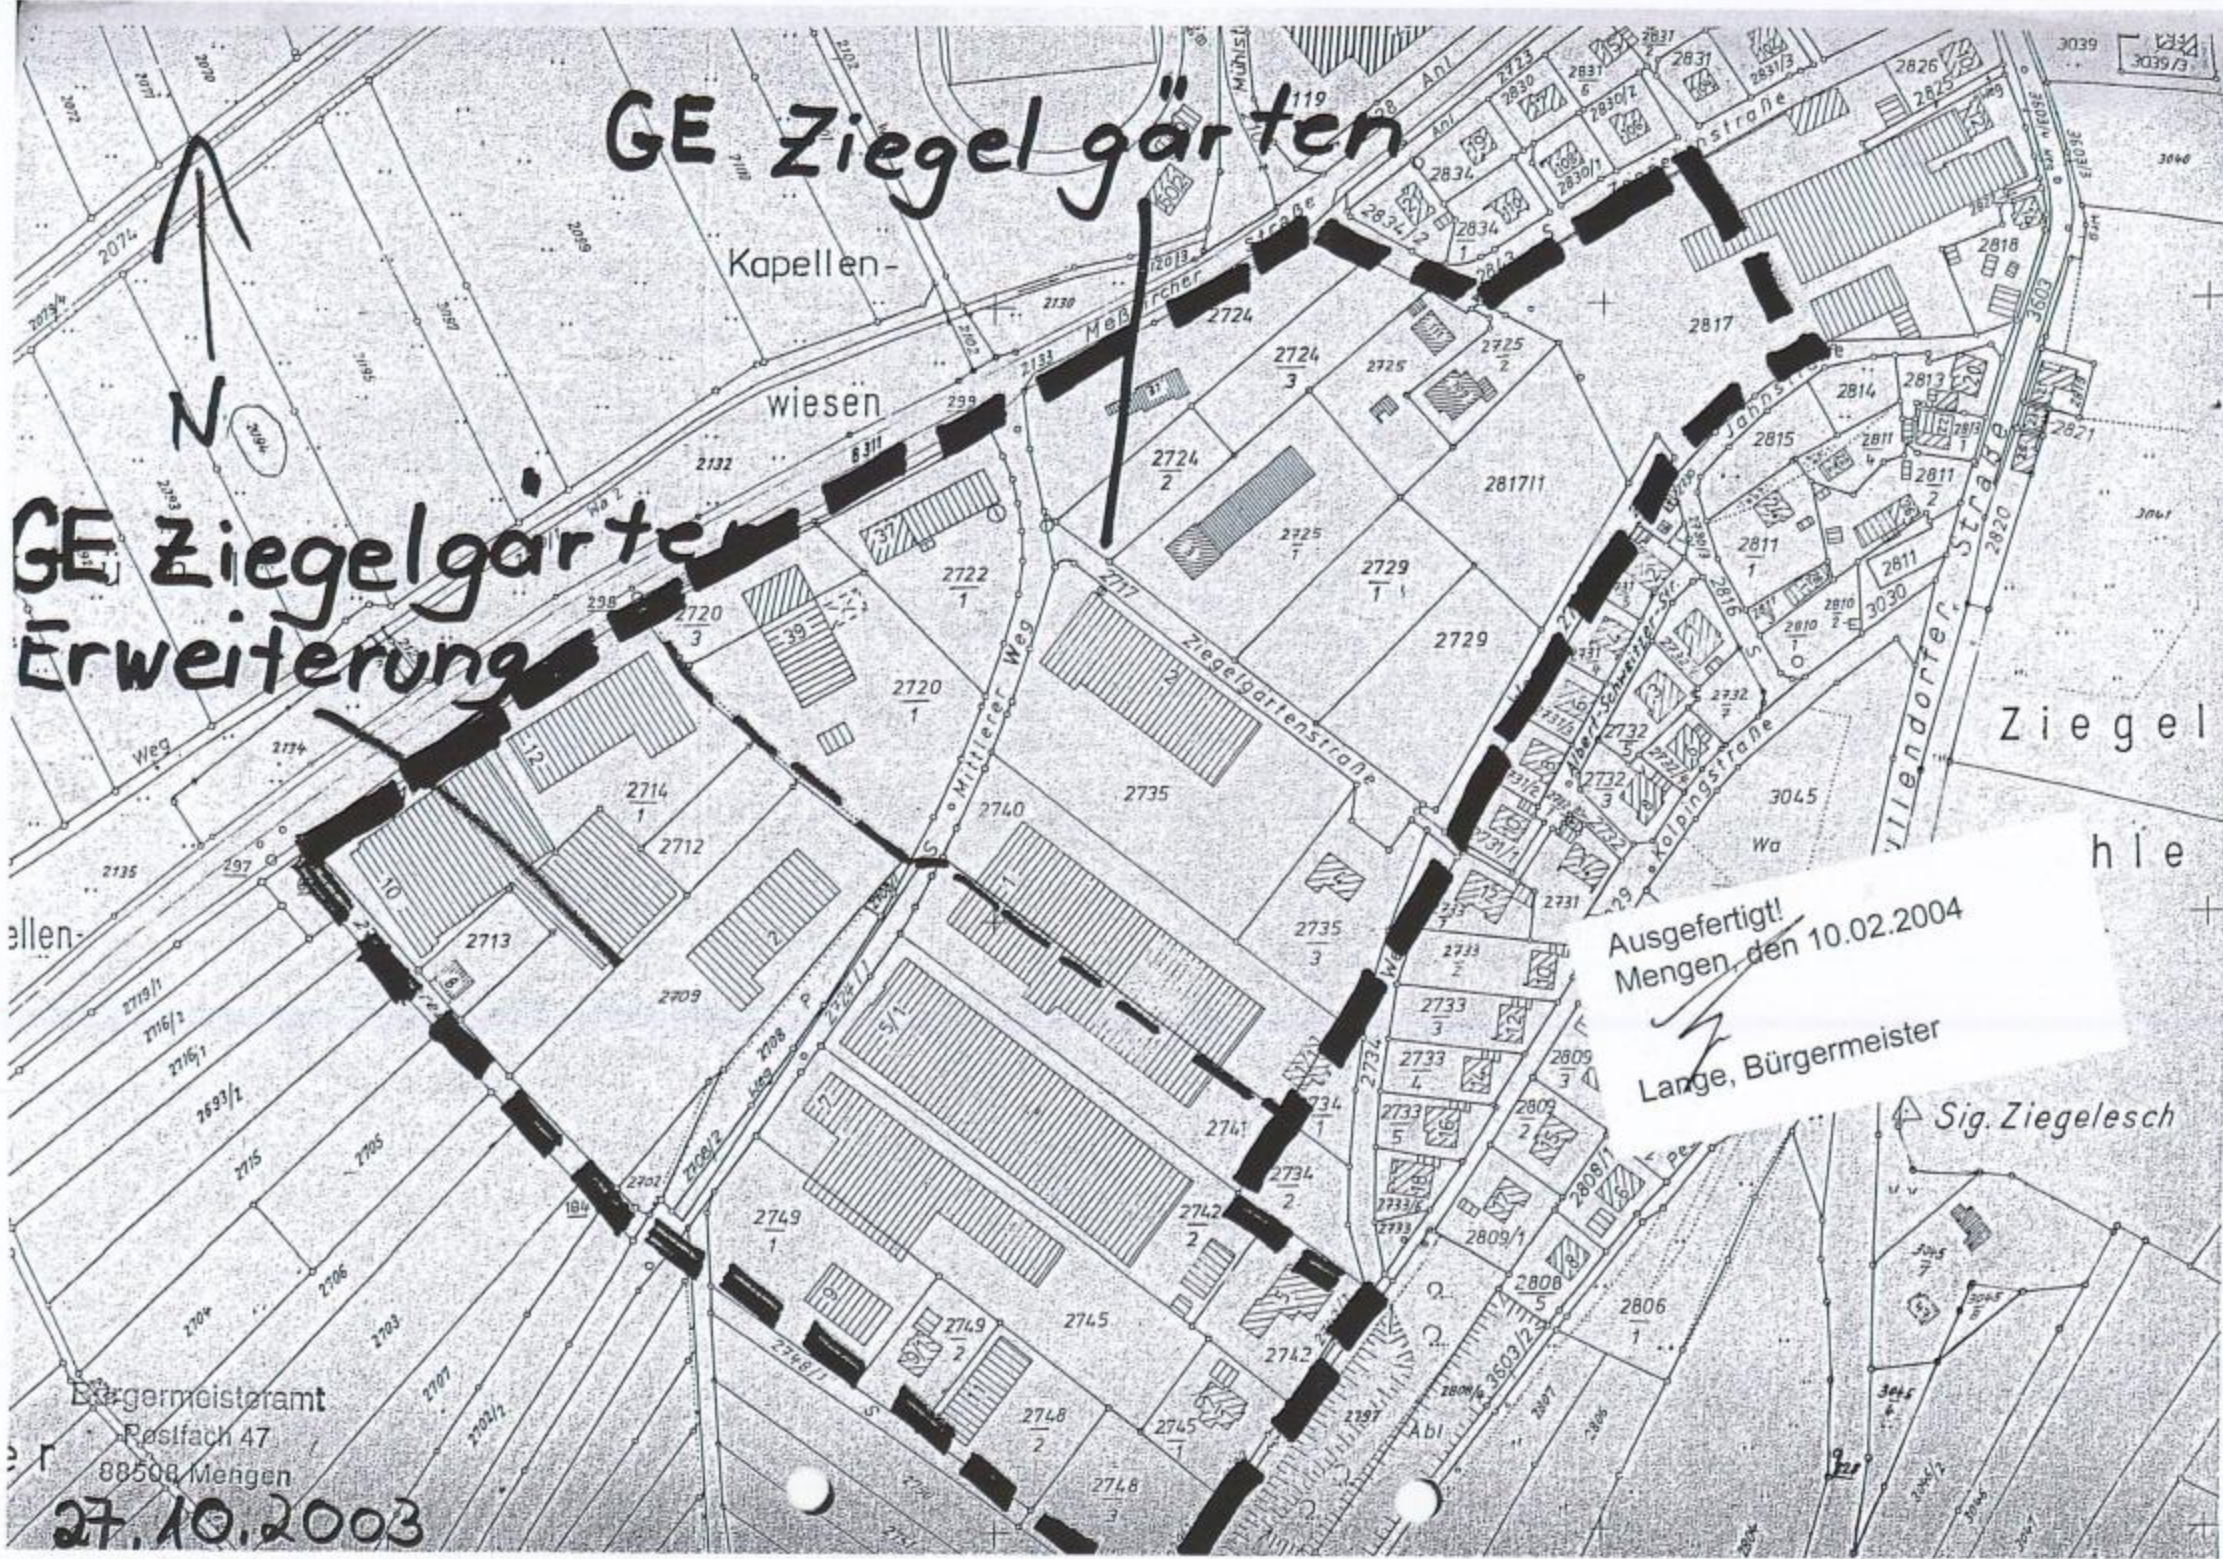

GE Ziegel gärten

GE Ziegelgärten Erweiterung

Ausgefertigt!
Mengen, den 10.02.2004

Lange, Bürgermeister

Sig. Ziegelesch

Bürgermeisteramt
Postfach 47
88508 Mengen

27.10.2003