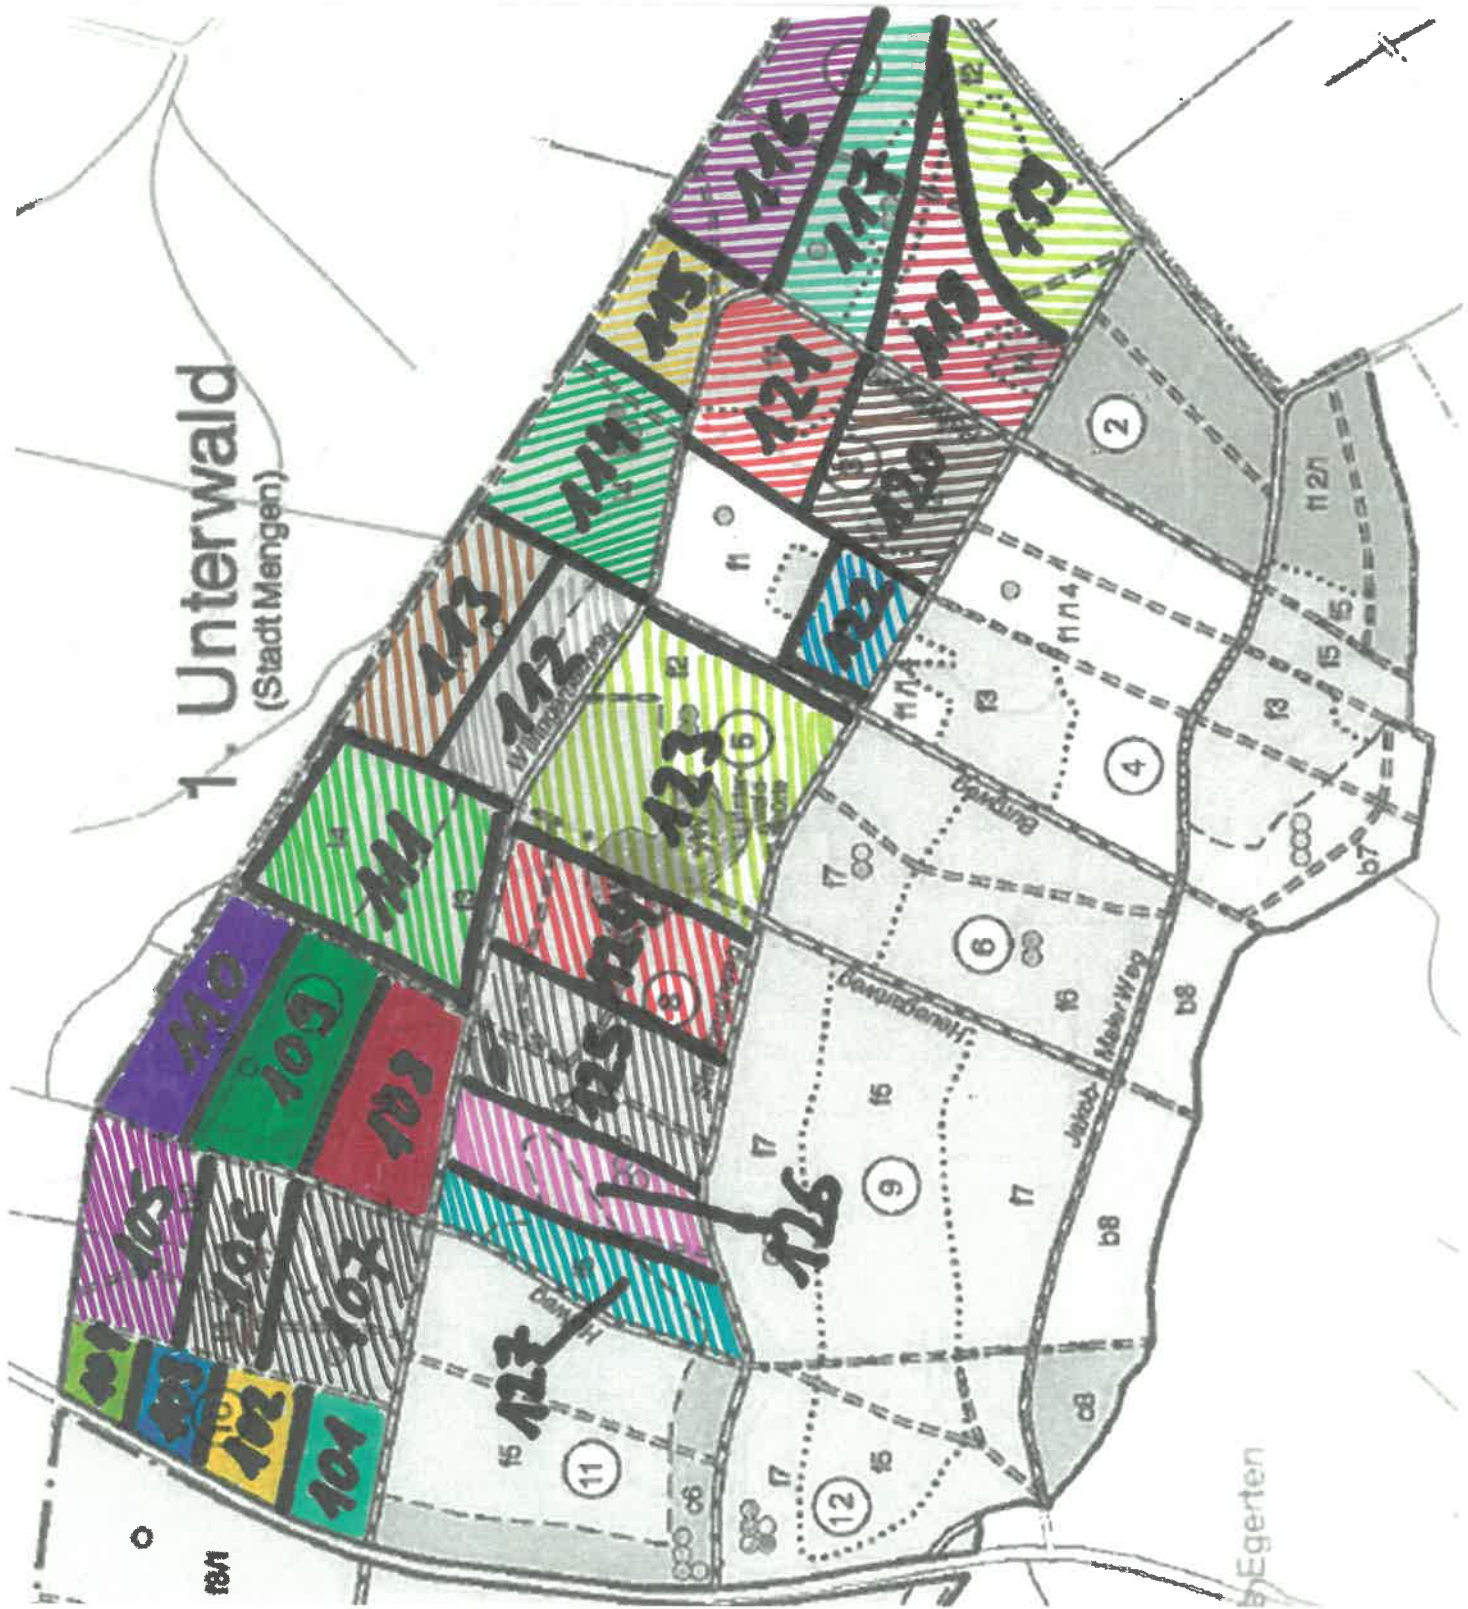

Flächenlosbereiche = 

Lagerwege Polter = 

Details finden Sie in den weiteren Listen und Karten!

1. Unterwald (Stadt Mengen)

Kriegerbühl-Eichbühl

Millionenweg - Stiegele

Rappenbühl

2 Vordere / 3 Hintere Lehmgrube