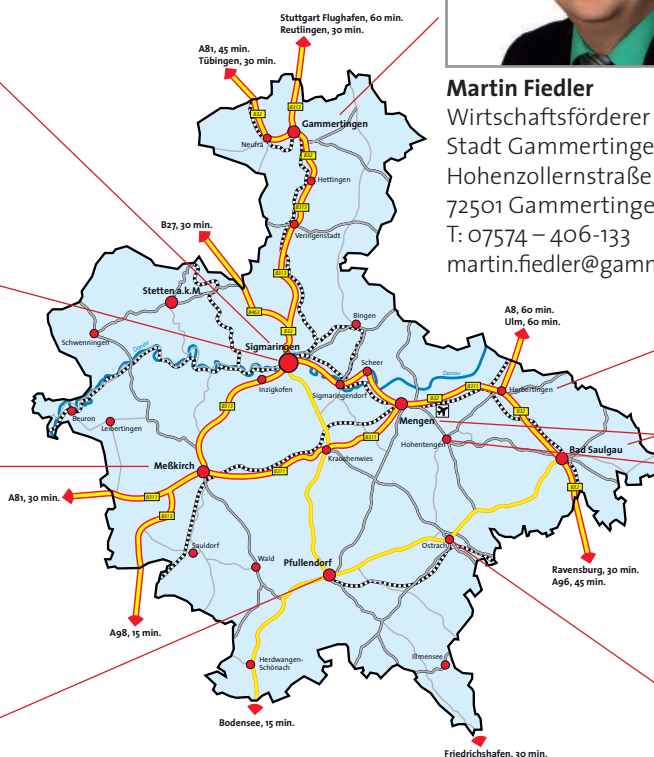

Martin Fiedler
Wirtschaftsförderer
Stadt Gammertingen
Hohenzollernstraße 5
72501 Gammertingen
T: 07574 – 406-133
martin.fiedler@gammertingen.de