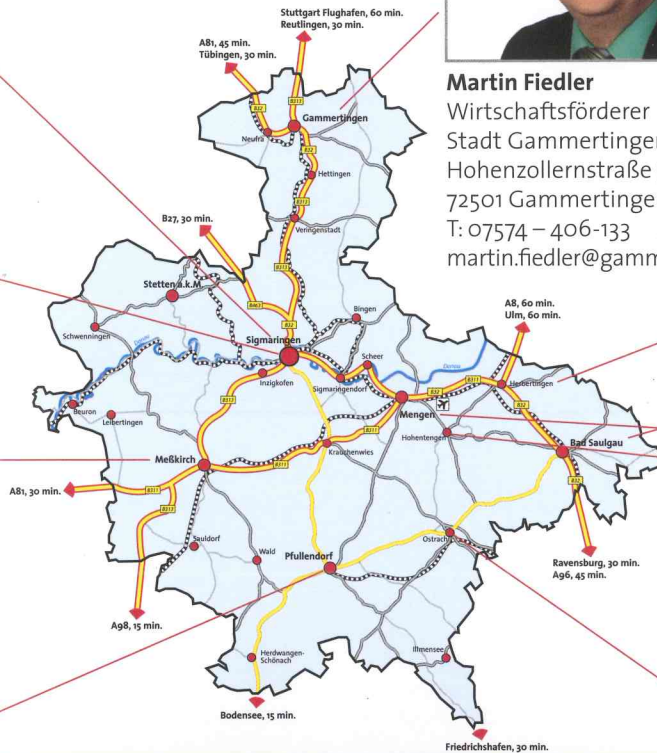

Martin Fiedler
Wirtschaftsförderer
Stadt Gammertingen
Hohenzollernstraße 5
72501 Gammertingen
T: 07574 – 406-133
martin.fiedler@gammertingen.de